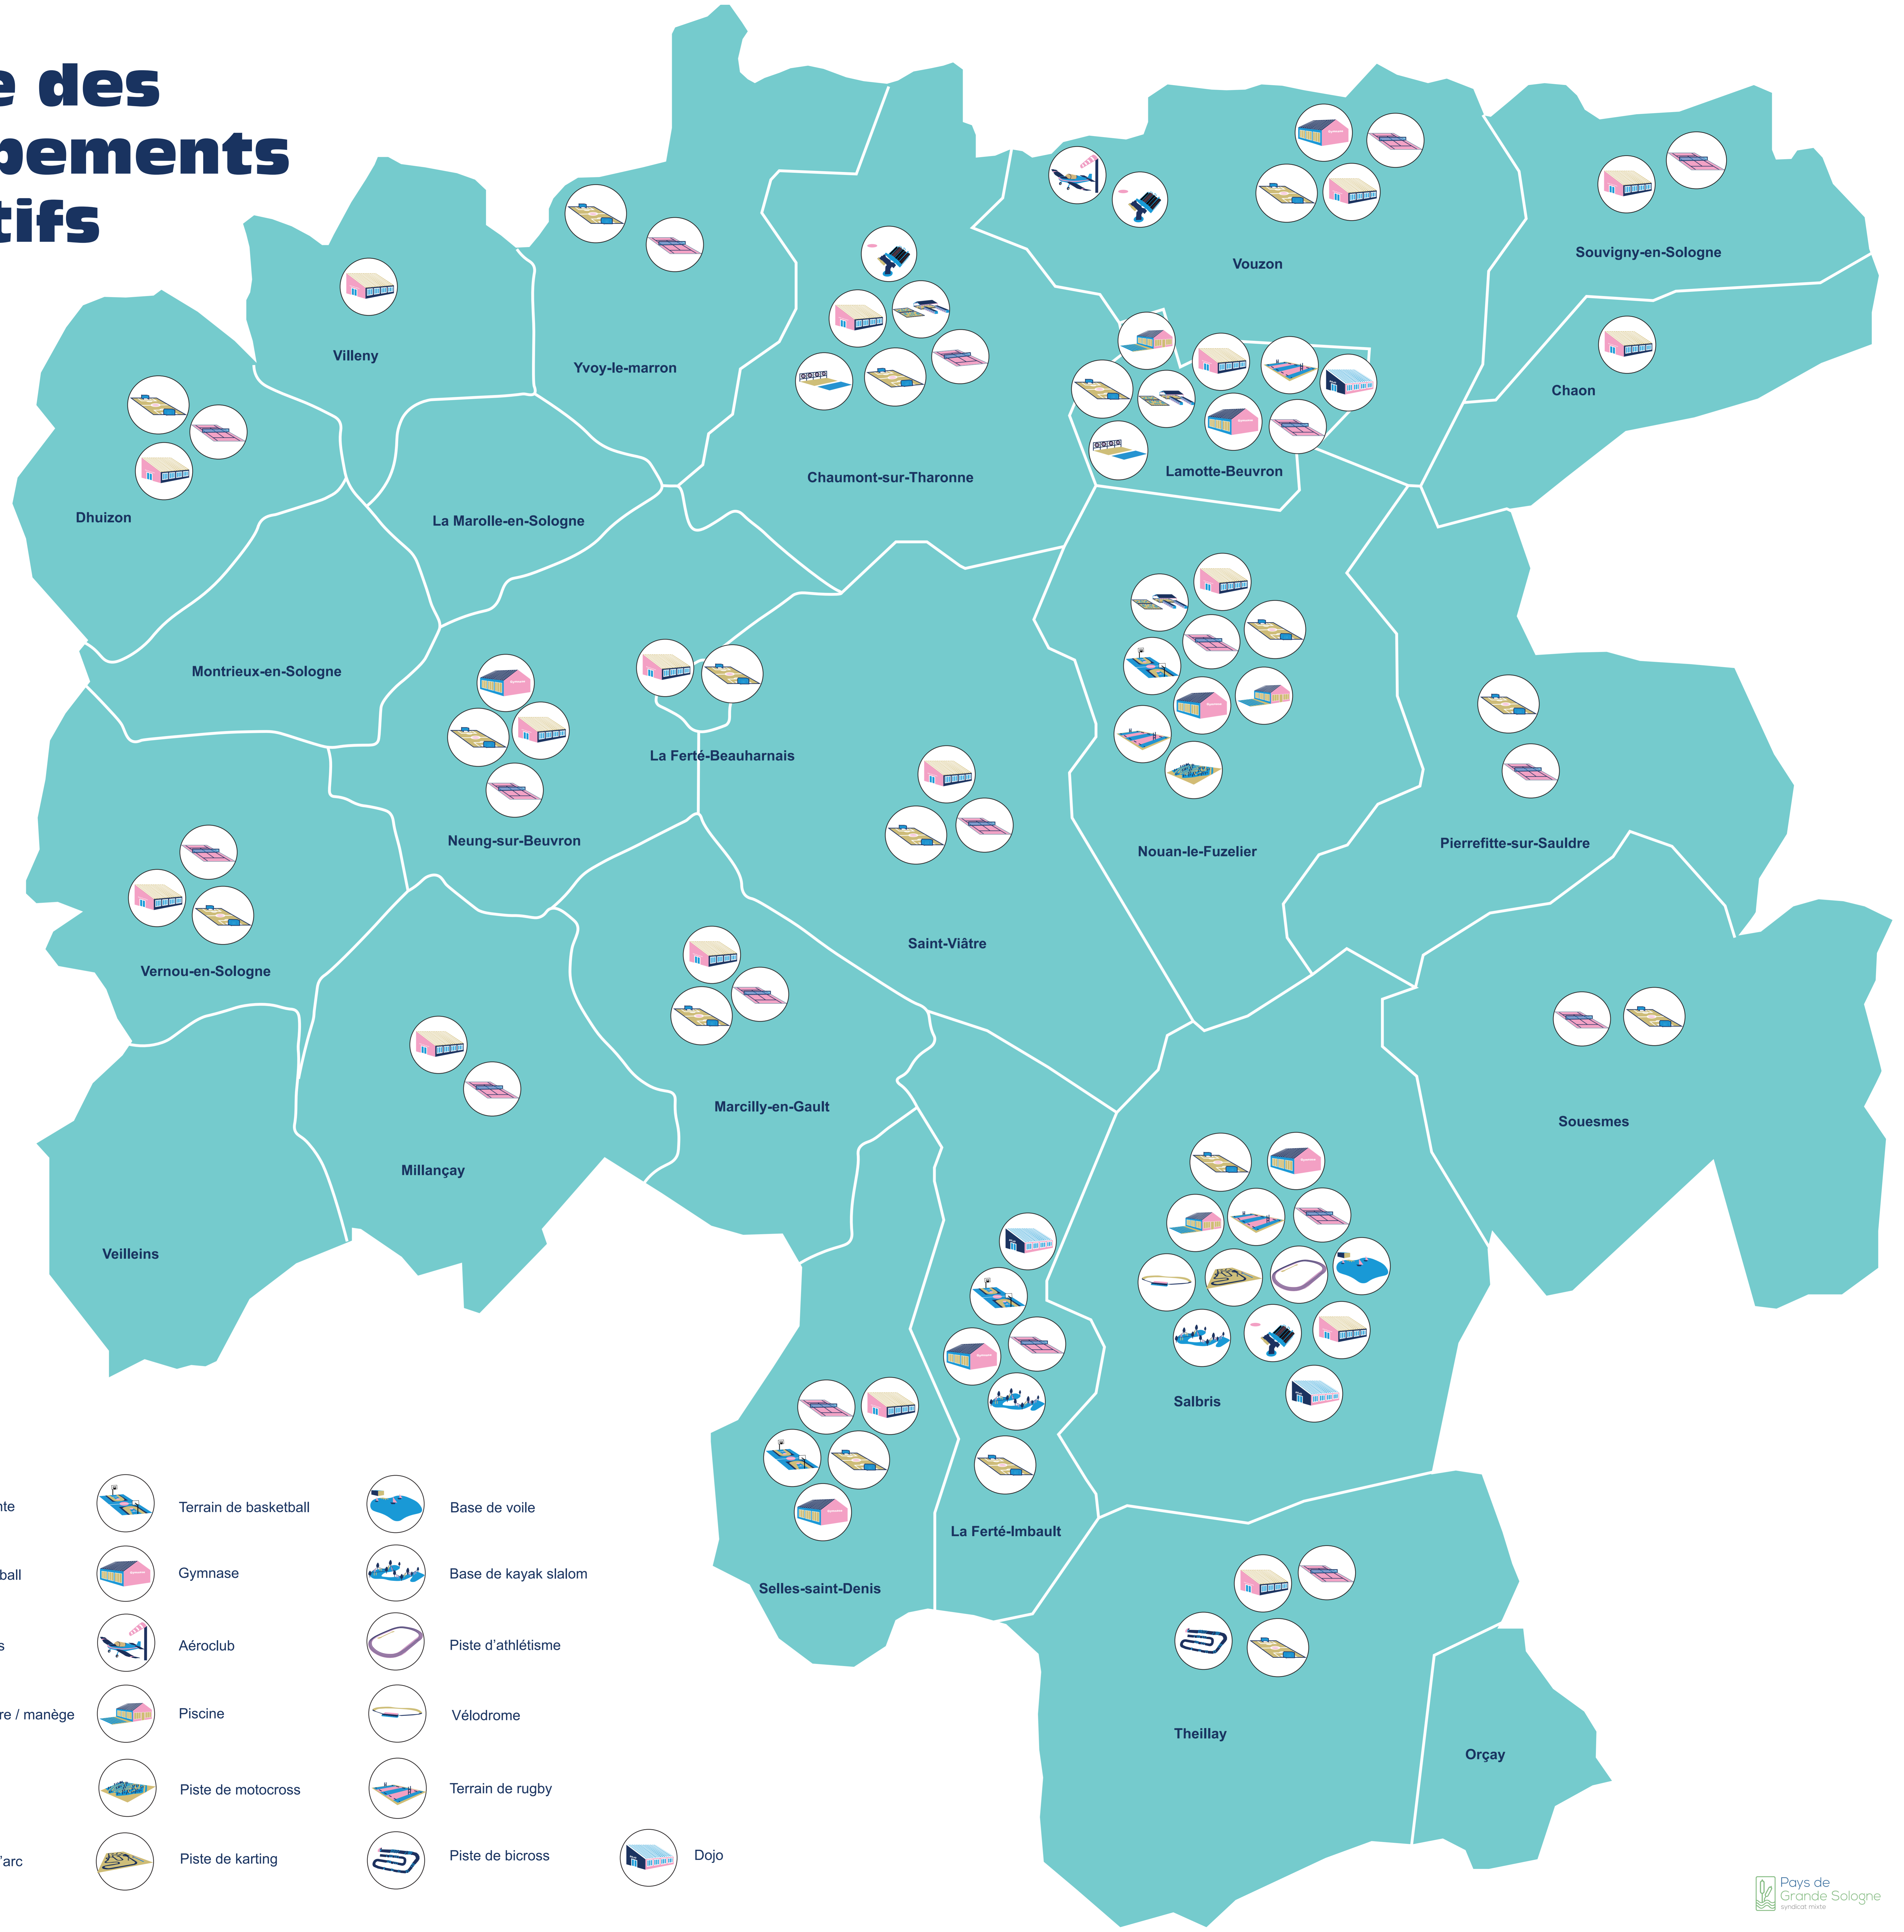

Carte des équipements de pratiques libres

Légende

-  Parcours de santé
-  City stade / terrain multisports
-  Boulodrome
-  Etang communal
-  Skatepark / Pumptrack

Carte des équipements sportifs

Légende

- | | | | | | |
|--|---------------------------------------|---|-----------------------|---|----------------------|
|  | Salle polyvalente |  | Terrain de basketball |  | Base de voile |
|  | Terrain de football |  | Gymnase |  | Base de kayak slalom |
|  | Court de tennis |  | Aéroclub |  | Piste d'athlétisme |
|  | Centre équestre / manège et carrières |  | Piscine |  | Vélodrome |
|  | Stand de tir |  | Piste de motocross |  | Terrain de rugby |
|  | Stand de tir à l'arc |  | Piste de karting |  | Piste de bicros |
| | | | |  | Dojo |