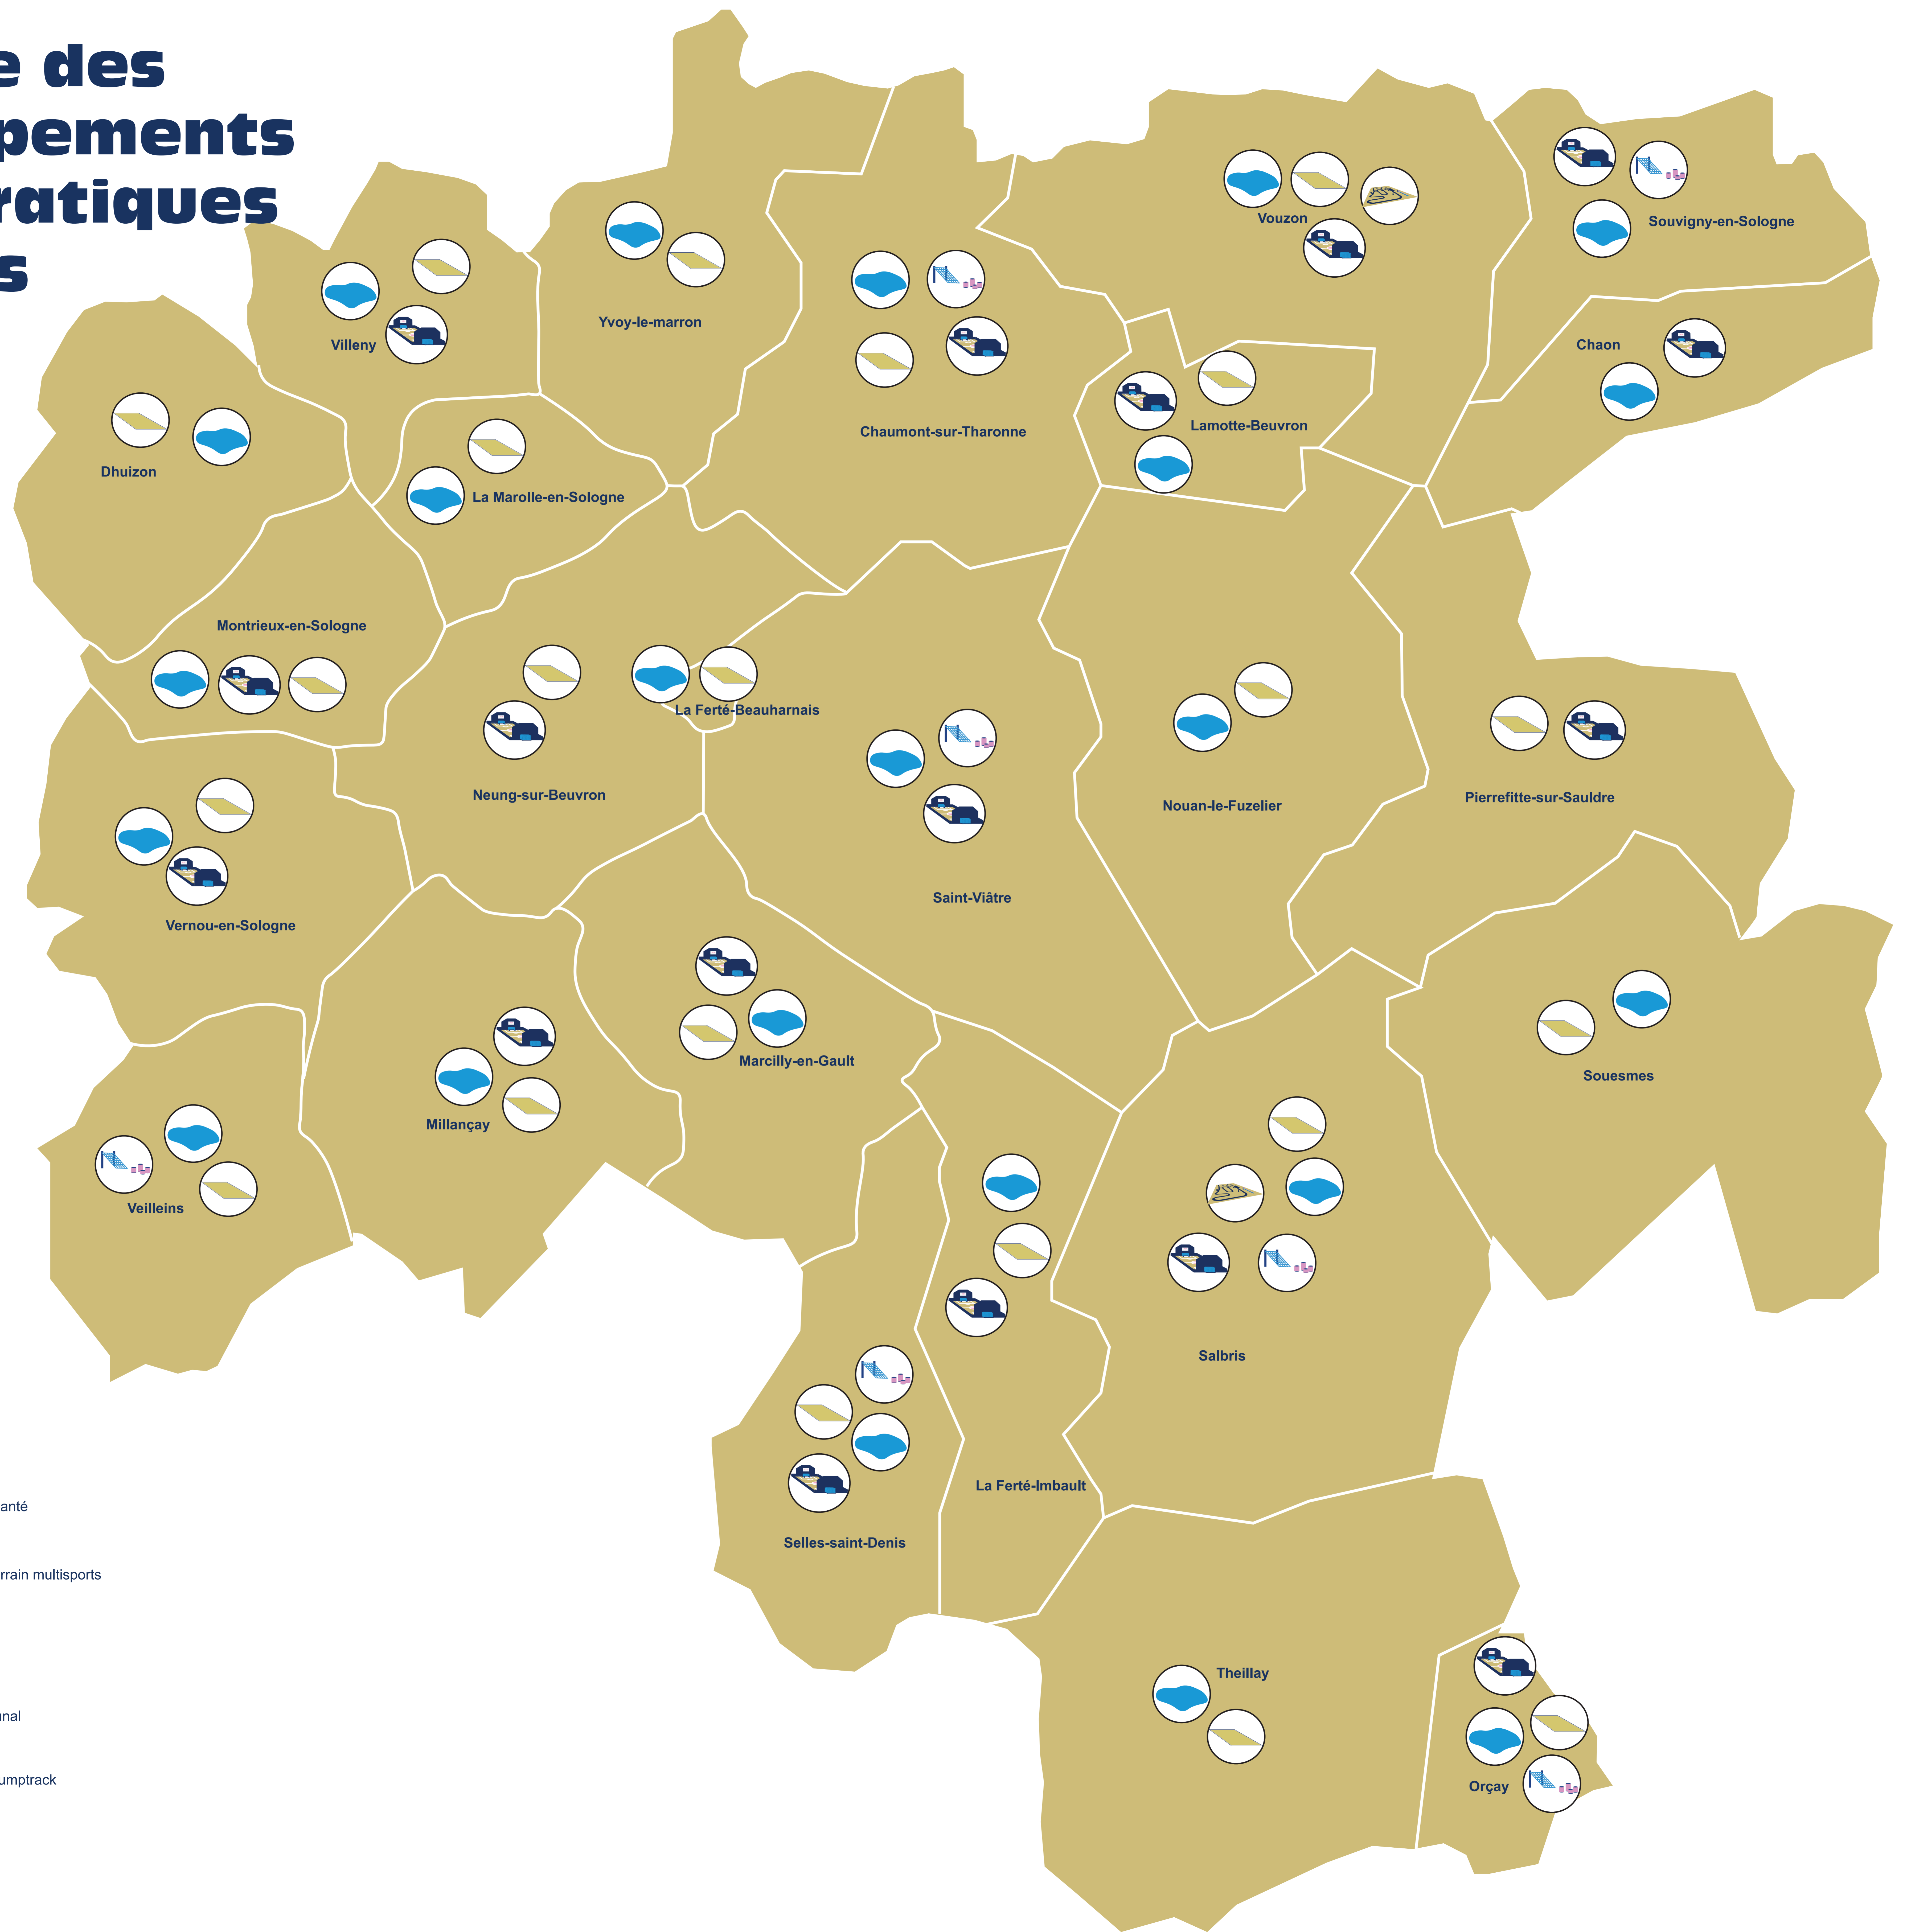

Carte des équipements de pratiques libres

Légende

-  Parcours de santé
-  City stade / terrain multisports
-  Boulodrome
-  Etang communal
-  Skatepark / Pumptrack

Carte des équipements sportifs

Légende

- | | | | | | |
|--|---------------------------------------|---|-----------------------|---|----------------------|
|  | Salle polyvalente |  | Terrain de basketball |  | Base de voile |
|  | Terrain de football |  | Gymnase |  | Base de kayak slalom |
|  | Court de tennis |  | Aéroclub |  | Piste d'athlétisme |
|  | Centre équestre / manège et carrières |  | Piscine |  | Vélodrome |
|  | Stand de tir |  | Piste de motocross |  | Terrain de rugby |
|  | Stand de tir à l'arc |  | Piste de karting |  | Piste de bicros |
| | | | |  | Dojo |